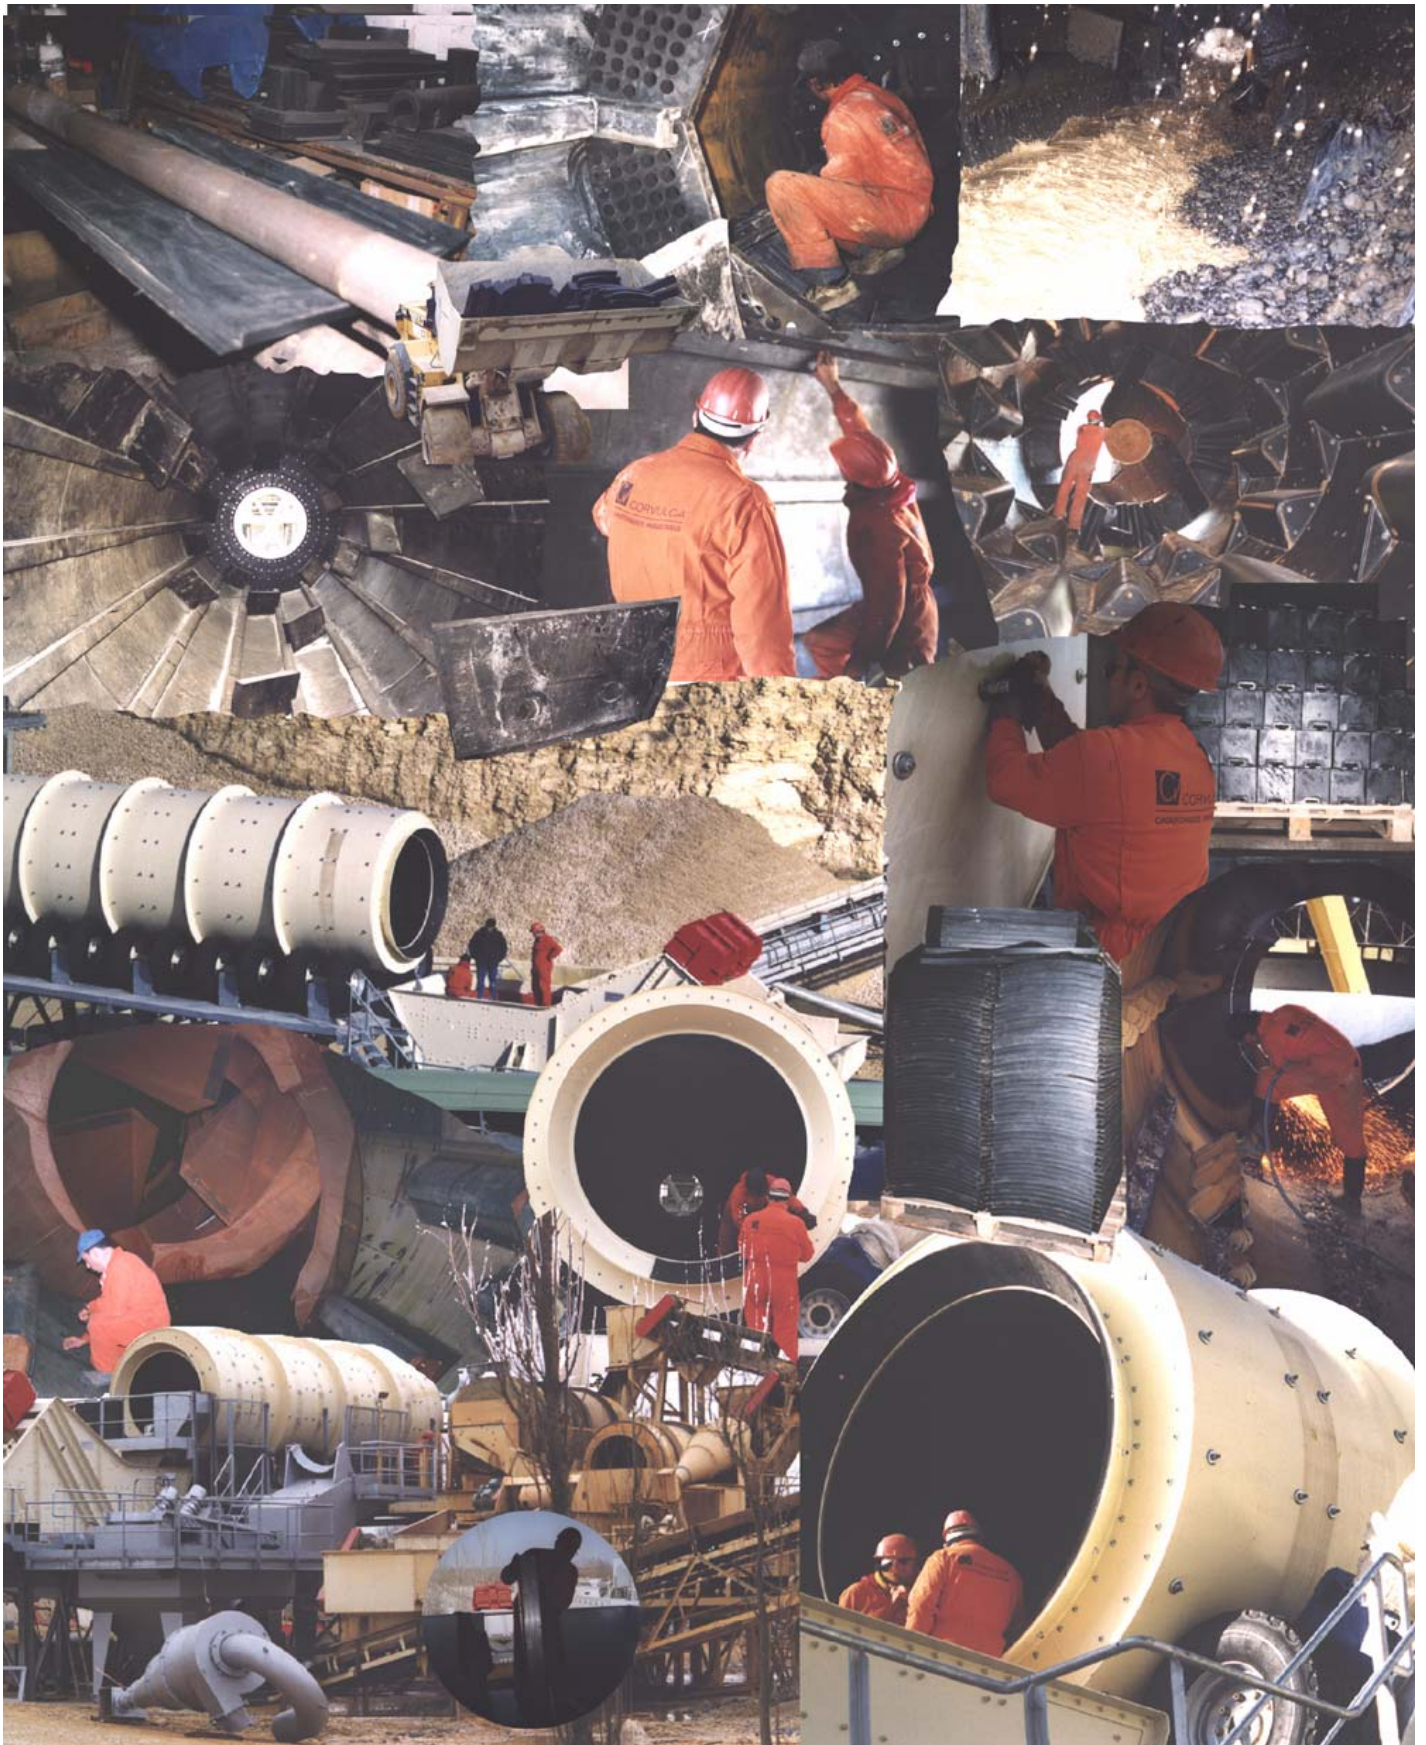

CORVULCA®

anciennement DAUBIÉ et Cie

PROGRAMME DE FABRICATION MINES ET CARRIÈRES

LA TECHNOLOGIE APPLIQUEE AUX ELASTOMERES

ÉQUIPEMENTS STANDARD POUR DÉBOURBEURS, REVÊTEMENTS DE BROYEURS

Caoutchouc ARMACOR®

CORVULCA, LE BON CHOIX !

ARMACOR® CAOUTCHOUC ANTI-ABRASION

Une solution adaptée à votre installation !

BLINDAGES CAOUTCHOUC MÉTAL,
SECTEURS POUR VIS D'ARCHIMÈDE,
TOILES DE CRIBLAGE, PROFILS DE
CRIBLES, FEUILLES, PLAQUES,
BARRES, PAVÉS...