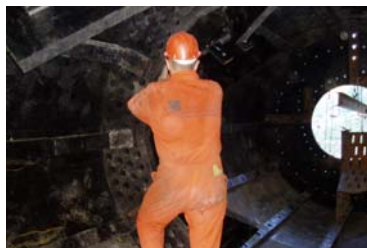

CORVULCA®

anciennement DAUBIÉ et Cie

PROGRAMME DE FABRICATION MINES ET CARRIÈRES

LA TECHNOLOGIE APPLIQUEE AUX ELASTOMERES

ÉQUIPEMENTS STANDARD POUR DÉBOURBEURS, REVÊTEMENTS DE BROYEURS

Caoutchouc ARMACOR®

CORVULCA, LE BON CHOIX !

ARMACOR® CAOUTCHOUC ANTI-ABRASION

Une solution adaptée à votre installation !

BLINDAGES CAOUTCHOUC MÉTAL,
SECTEURS POUR VIS D'ARCHIMÈDE,
TOILES DE CRIBLAGE, PROFILS DE
CRIBLES, FEUILLES, PLAQUES,
BARRES, PAVÉS...