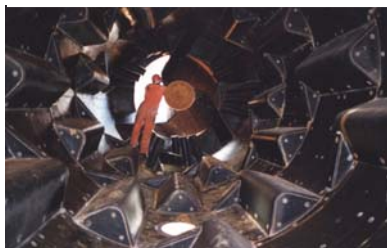

CORVULCA®

anciennement DAUBIÉ et Cie

PROGRAMME DE FABRICATION MINES ET CARRIÈRES

LA TECHNOLOGIE APPLIQUEE AUX ELASTOMERES

ÉQUIPEMENTS STANDARD POUR DÉBOURBEURS, REVÊTEMENTS DE BROYEURS

Caoutchouc ARMACOR®

CORVULCA, LE BON CHOIX !

ARMACOR® CAOUTCHOUC ANTI-ABRASION

Une solution adaptée à votre installation !

BLINDAGES CAOUTCHOUC MÉTAL,
SECTEURS POUR VIS D'ARCHIMÈDE,
TOILES DE CRIBLAGE, PROFILS DE
CRIBLES, FEUILLES, PLAQUES,
BARRES, PAVÉS...